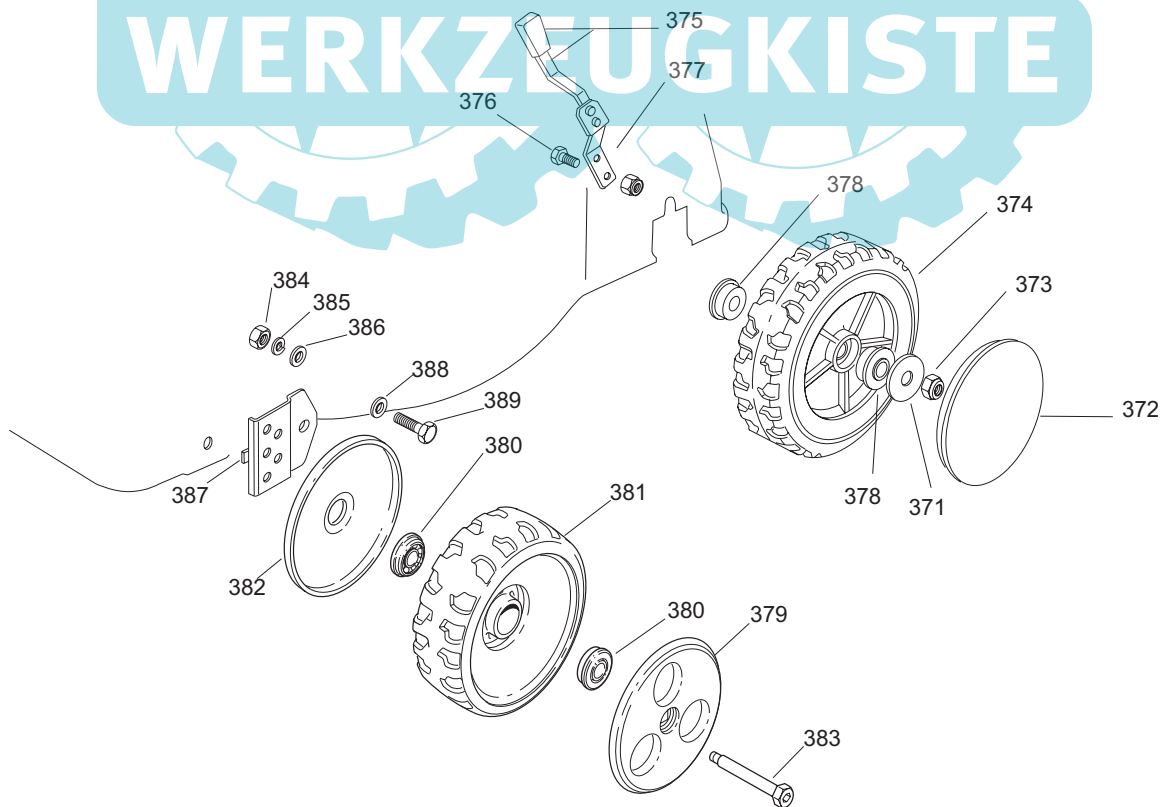

B097

Ausgabe Issue 2005- 1		Bild Nr Picture No B097		HANSEATIC 46 BA CMI 46 BA CHASSIE HOLM		HANSEATIC 46 BA CMI 46 BA CHASSIS HANDLE		Seite Page 14	
Pos. Fig.	Anzahl/Quantity				Artikel Nr. Part No	Bezeichnung	Description	Satz Kit	Anmerkung Notes
X	1	1			1136-1619-01	Chassie- grün.....	Deck- green.....		
	2	3			9997-0830-16	Schraube .....	Screw.....		
	3	2			9997-0816-16	Schraube .....	Screw.....		
	4	4			1136-0637-01	Buchse.....	Bush.....		
	5	2			9747-0831-02	Mutter.....	Lock nut.....		
	6	2			1136-0617-01	Schraube .....	Screw.....		
	7	4			1136-0666-01	Griff .....	Knob .....		
	8	4			9799-0831-02	Mutter .....	Nut .....		
	9	1			1136-0758-01	Holm- Unterteil .....	Handle- lower.....		
	10	1			1136-0620-01	Schraube .....	Screw.....		
	10A	1			1136-0747-01	Schraube m. Öse.....	Screw w. loop.....		
	11	2			1136-0693-01	Scheibe.....	Washer.....		
	12	3			9739-0831-22	Mutter .....	Nut .....		
	16	1			1136-0670-01	Feder- rechts.....	Spring- RH.....		
	17	1			1136-0686-01	Prallblech.....	Stone guard.....		
	18	1			1136-0671-01	Feder- links.....	Spring- LH.....		
	19	1			1136-0680-01	Pivotachse.....	Pivot pin.....		
	39	2			1136-0682-01	Platte .....	Plate.....		
	40	4			9847-8119-16	Schraube.....	Screw.....		
X	41	1			1136-1599-01	Riemenschutz.....	Belt protection.....		
	42	1			1136-0614-01	Schraube .....	Screw.....		
	43	1			1136-0603-01	Sprengring.....	Snap ring.....		
X	45	1			1136-1632-01	Schraubensatz.....	Screw outfit.....		
X	171	1			1136-1629-01	Holm- Oberteil .....	Handle- upper.....		
	172	2			9595-0258-00	Spannstift.....	Locating pin.....		
	173	1			1117-3221-01	Regulierbügel .....	OPC lever.....		
X	174	1			1136-1615-01	Motorbremsdraht .....	Engine brake cable.....		
X	175	1			1136-1616-01	Kupplungsdraht.....	Drive cable.....		
X	176	1			1136-1591-01	Schraube .....	Screw.....		
X	177	1			1136-1613-01	Drahthalter.....	Cable support.....		
	178	1			1117-3222-01	Regulierbügel .....	Control lever.....		
X	501	1			1111-9744-01	Nabe m. Scheibe.....	Hub w. pulley.....		
X	502	1			1111-9740-01	Messer.....	Blade.....		
	503	1			1136-0083-01	Federscheibe .....	Elastic washer.....		
	504	1			1136-0015-01	Scheibe.....	Washer.....		
	505	1			9987-5251-12	Schraube .....	Screw.....		
	506	1			9600-0014-00	Keil .....	Key.....		
	552	1			1136-0676-01	Grasskorb- Oberteil.....	Grass box- upper.....		
	553	1			1136-0677-01	Grasskorb- Unterteil.....	Grass box- lower.....		